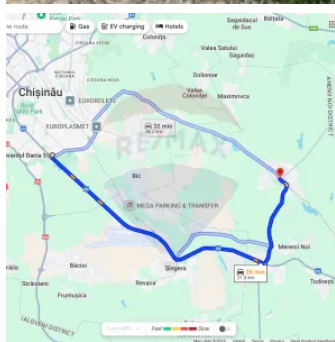

# Descriere

Se oferă spre vânzare teren pentru construcție în localitatea Mereni, cu suprafața de 10 ari. Situat într-o zonă liniștită și deja locuită, terenul are acces direct din drum betonat și este ideal pentru construcția unei case .

Vecinătăți: Case locuite, zonă liniștită, comunitate stabilă

Distanță până în Chișinău: 20-25 minute cu mașina

Este o oportunitate excelentă pentru construcție, având utilitățile necesare și o locație accesibilă, aproape de Chișinău.