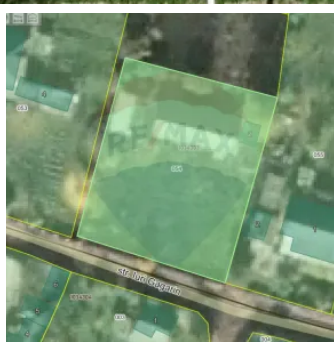

# Descriere

Se oferă spre vânzare teren pentru construcție în localitatea Mereni, cu suprafața de 10 ari. Situat într-o zonă liniștită și deja locuită, terenul are acces direct din drum betonat și este ideal pentru construcția unei case .

Tip proprietate: Teren pentru construcție

Localizare: Mereni, r-nul Anenii Noi

Suprafață: 10 ari

Acte: Pregătite pentru vânzare

Acces: Drum betonat, cu deschidere generoasă la stradă

Utilități

Curent electric - pe teren

Gaz - pe teren

Apă - disponibilă în apropiere

Construcții pe teren: Beci (construcție subterană) de 12,4 m<sup>2</sup>

Forma terenului: Regulară

Relief: Plan, cu pomi fructiferi

Împrejmuire: Gard comun cu vecinii