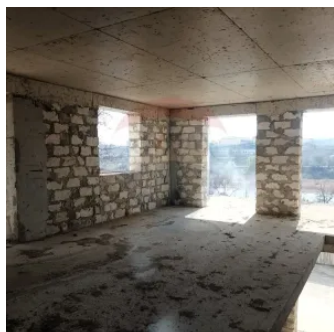

Casă spațioasă în Sîngera – Oportunitate excelentă
pentru viitorul tău cămin!

Raion Chisinau / Oraș Sîngera / No sector / str. Industrială

139.000 €

Descriere

□ Casă spațioasă în Sîngera - Oportunitate excelentă pentru viitorul tău cămin!

□ Locație: Sîngera, municipiul Chișinău

□ Preț: 139.000 €

□ Tip imobil: Casă cu 2 etaje - construcție nefinalizată, pregătită pentru personalizare

□ Suprafața casei: 160 m²

□ Teren: 6 ari

□ Distanță față de centrul Chișinăului: 22 km

□ Distribuție interioară:

□ Parter: Living spațios, bucătărie, baie, WC

□ Etaj 2: 3 dormitoare luminoase, baie, WC

□ Hai să descoperi această casă împreună!

Pentru mai multe detalii și o vizionare, sună acum: