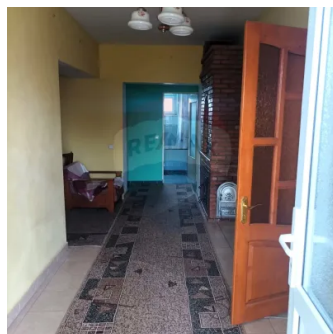

Casă Deosebita cu 2 Nivele și confort in satul Speia Anenii Noi

Raion Anenii Noi / Oraș Speia / No sector / Chișinău-Tiraspol

89.500 €

Descriere

Casă Deosebita cu 2 Nivele și confort in satul Speia Anenii Noi

□ Adresă: sat. Speia Anenii Noi

□ Suprafață totală: 160 m²

□ Niveluri: 2

□ Preț: 89500 euro

Descoperă această casă minunată situată pe un teren generos de 20 ari, perfectă pentru cei care caută un echilibru între confort și funcționalitate. Locuința oferă un spațiu ideal pentru un stil de viață modern și relaxant, într-o zonă liniștită, departe de agitația urbană.

3 dormitoare

camera de depozitare

teresa spatioasa

Dotari

✓ Încălzire autonomă pe gaz

✓ sobă pe lemne; 2 șeminee pe lemne

✓ garaj separat cu spațiu de parcare

✓ iesire in strada centrală asfaltată cu acces direct la autostradă