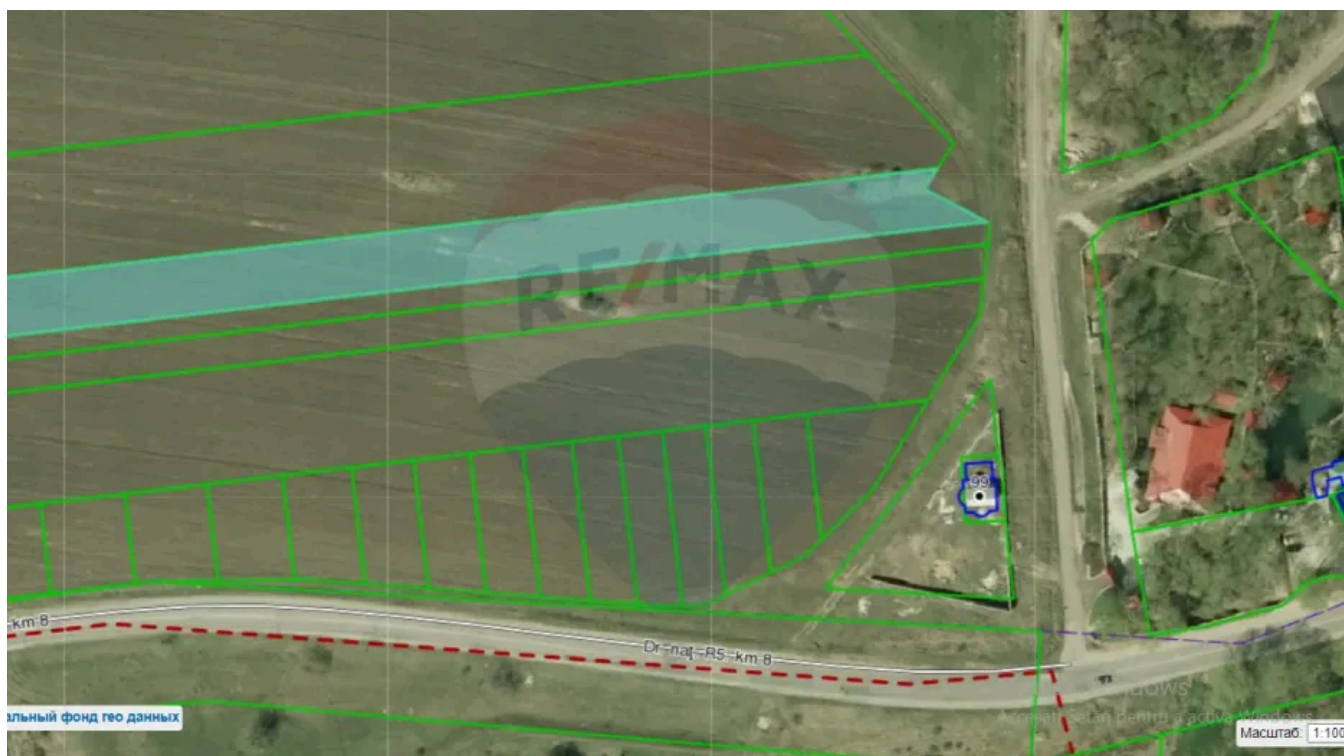

Teren agricol

Raion Chisinau / Oraș Tohatin / No sector / str. Sfinta Vineri

72.000 €

Descriere

Terenul agricol cu o suprafață de 69 ari, situat într-o zonă de dezvoltare, oferă perspective interesante. Poate fi ideal pentru construcția unor facilități sau locuințe noi, având în vedere că se află într-o zonă în care dezvoltarea urbană este în curs. De asemenea, luând în considerare tendințele actuale de urbanizare, transformarea sa din teren agricol în teren de construcție poate aduce oportunități considerabile de investiții și dezvoltare imobiliară în zonă.

Detalii

Suprafață teren: 69 ari

Canalizare: Este canalizare

Țevi de apă: Există o sursă de apă

Gazificare: Gazificat

Facilități

Amenajare străzi

- Asfaltate