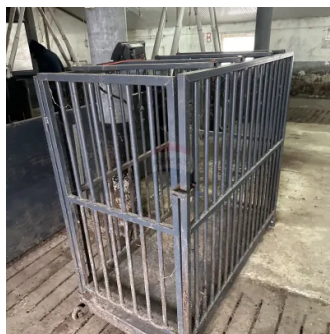

De Vânzare: Hală Modernă pentru Creșterea Porcilor – Complet Automatizată

Raion Ialoveni / Oraș Ruseștii Noi / No sector / No street

550.000 €