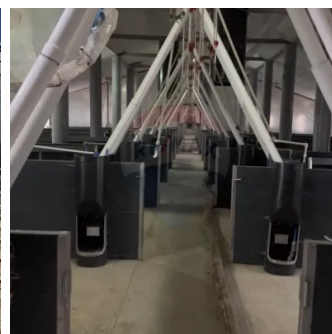

De Vânzare: Hală Modernă pentru Creșterea Porcilor – Complet Automatizată

Raion Ialoveni / Oraș Ruseștii Noi / No sector / No street

550.000 €