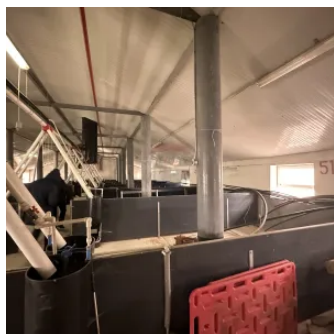

De Vânzare: Hală Modernă pentru Creșterea Porcilor – Complet Automatizată

Raion Ialoveni / Oraș Ruseștii Noi / No sector / No street

550.000 €