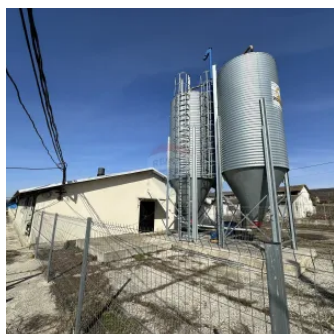

De Vânzare: Hală Modernă pentru Creșterea Porcilor – Complet Automatizată

Raion Ialoveni / Oraș Ruseștii Noi / No sector / No street

550.000 €

Descriere

Re/Max Total propune spre vânzare: **Hală Modernă pentru Creșterea Porcilor - Complet Automatizată amplasată pe un teren de 31,160 ari**

- Locație: Satul Ruseștii Noi, raionul Ialoveni
- Capacitate de producție: 1.250 capete
- Tehnologie avansată: Dotată cu echipamente de ultimă generație de la Rotehna - lider european în producția de utilaje pentru creșterea porcinelor
- Autorizată integral: Toate avizele și documentele sunt pregătite pentru începerea imediată a activității
- Eficiență maximă: Proces complet automatizat pentru reducerea costurilor operaționale și optimizarea producției

Această hală oferă o soluție modernă și profitabilă pentru antreprenorii din domeniul creșterii porcinelor. Investiție ideală pentru cei care doresc performanță, siguranță și randament ridicat.

□ Contactează-mă pentru mai multe detalii și programarea unei vizionări
+373 69 10 11 66