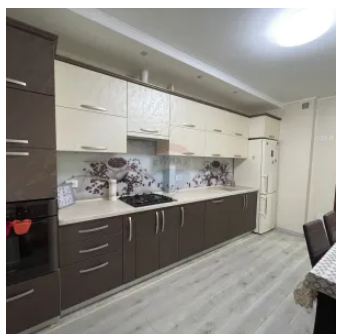

Chirie două dormitoare separate

Raion Chisinau / Oraș Chisinau / Buiucani / str. Cornului

550 €

Descriere

Spre chirie Apartament sectorul Buiucani cu parcare proprie!

Apartamentul se afla în bloc nou, sectorul Buiucani, zona Valea Morilor, zona de parc!