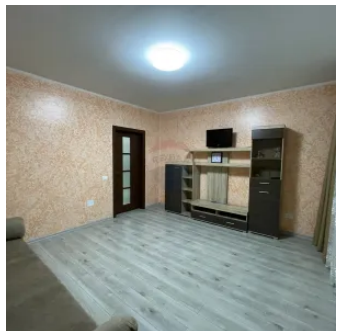

Chirie două dormitoare separate

Raion Chisinau / Oraș Chisinau / Buiucani / str. Cornului

550 €

Descriere

Spre chirie Apartament sectorul Buiucani cu parcare proprie!

Apartamentul se afla în bloc nou, sectorul Buiucani, zona Valea Morilor, zona de parc!

Etajul 2 din 5, dispune de metraj generos , trei balcoane, debara și parcare proprie

Doua dormitoare separate, bloc sanitar separat și bucatarie spațioasa cu balcon

Dispune de absolut toata tehnica necesară!