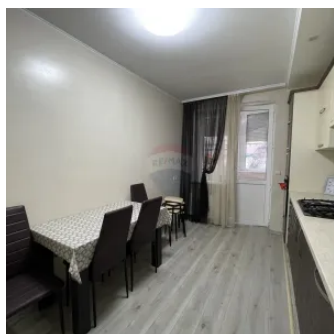

Chirie două dormitoare separate

Raion Chisinau / Oraș Chisinau / Buiucani / str. Cornului

550 €

Descriere

Spre chirie Apartament sectorul Buiucani cu parcare proprie!

Apartamentul se afla în bloc nou, sectorul Buiucani, zona Valea Morilor, zona de parc!