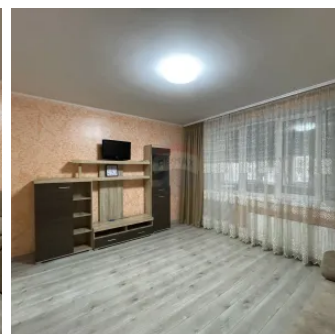

Chirie două dormitoare separate

Raion Chisinau / Oraș Chisinau / Buiucani / str. Cornului

550 €

Descriere

Spre chirie Apartament sectorul Buiucani cu parcare proprie!

Apartamentul se afla în bloc nou, sectorul Buiucani, zona Valea Morilor, zona de parc!

Etajul 2 din 5, dispune de metraj generos , trei balcoane, debara și parcare proprie

Doua dormitoare separate, bloc sanitar separat și bucatarie spațioasa cu balcon

Dispune de absolut toata tehnica necesară!