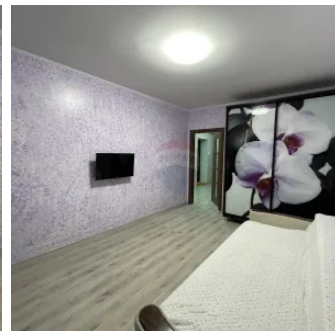

Chirie două dormitoare separate

Raion Chisinau / Oraș Chisinau / Buiucani / str. Cornului

550 €

Descriere

Spre chirie Apartament sectorul Buiucani cu parcare proprie!

Apartamentul se afla în bloc nou, sectorul Buiucani, zona Valea Morilor, zona de parc!

Etajul 2 din 5, dispune de metraj generos , trei balcoane, debara și parcare proprie

Doua dormitoare separate, bloc sanitar separat și bucatarie spațioasa cu balcon

Dispune de absolut toata tehnica necesară!