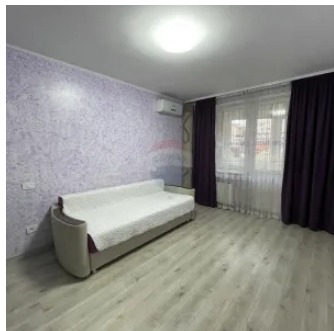

Chirie două dormitoare separate

Raion Chisinau / Oraș Chisinau / Buiucani / str. Cornului

550 €

Descriere

Spre chirie Apartament sectorul Buiucani cu parcare proprie!

Apartamentul se afla în bloc nou, sectorul Buiucani, zona Valea Morilor, zona de parc!