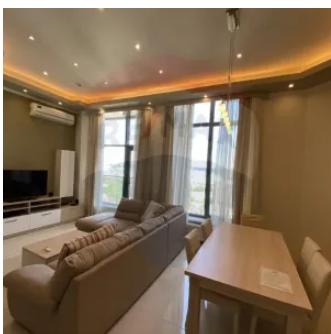

Spre închiriere apartament cu 2 dormitoare în centru

Raion Chisinau / Oraș Chisinau / Centru / str. Columna

1.800 €