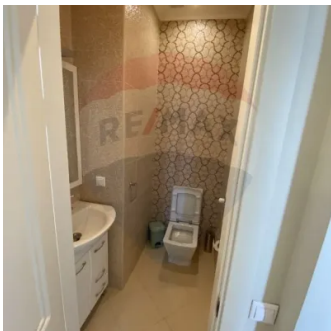

# Descriere

Apartament cu o suprafață de **80 mp**, situat la etajul 12, amplasat pe **str. Columna, sectorul Centru** al capitalei.

**Compartimentare:** antreu, 3 camere, bucătărie cu zonă de living, 2 blocuri sanitare, balcon.