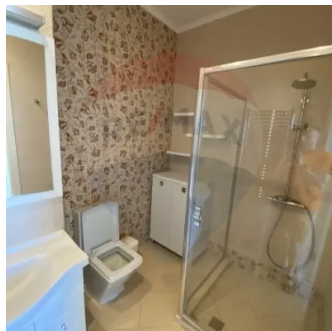

Spre închiriere apartament cu 2 dormitoare în centru

Raion Chisinau / Oraș Chisinau / Centru / str. Columna

1.800 €