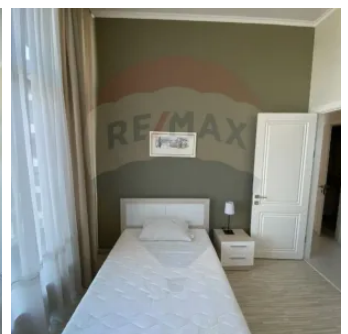

Spre închiriere apartament cu 2 dormitoare în centru

Raion Chisinau / Oraș Chisinau / Centru / str. Columna

**1.800 €**