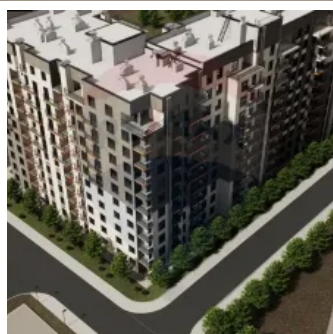

Complexul Solomon or. Durlleşti, str. Nicolae Dimo

Raion Chisinau / Oraş Durlleşti / No sector / str. Nicolae Dimo

80.661 €

Descriere

🏡 NOU! Complex rezidențial Solomon Residence - Durlăști

O oportunitate excelentă pentru cei care caută locuința ideală sau vor să investească sigur în imobiliare!

📍 Situat în orașul Durlăști, pe strada Nicolae Dimo, acest complex modern oferă apartamente spațioase și luminoase, cu planimetrii inteligente între 36 mp și 116 mp.

✓ Prețuri accesibile:

- 1 cameră - de la 1.100 €/mp
- 2-3 camere - de la 1.050 €/mp
- Penthouse - de la 1.250 €/mp

Detalii

🏗️ În construcție: Da	🏠 Clădire nouă: Da
🪟 Geamuri: Termopan	💎 Stare: Variantă albă
🔥 Sursă încălzire: Centrală termică individuală	✂️ Material: Beton
📅 Anul construirii: 2027	📏 Suprafață totală: 76.82 m ²
🏠 Balcoane: 1	🧼 Bucătării: 1
🏠 Nr etaje imobil: 10	📏 Suprafață utilă: 76.82
🏠 Camere: 2	🚿 Băi: 2
📦 Fond locativ: Construcții noi	📏 Suprafață bucătărie: 38.54 m ²
📐 Plan clădire: Individuală	